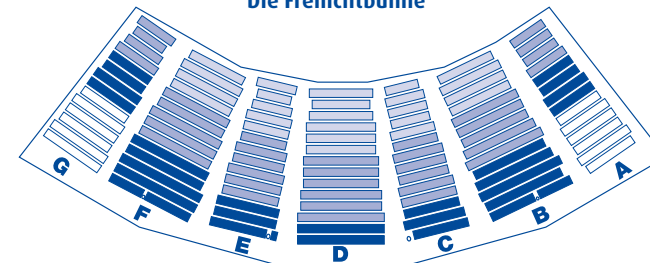

Vorverkauf
Naturtheater Heidenheim e.V.
Mo., Di., Do., Fr. 14.00 – 17.00 Uhr
Mittwoch 9.00 – 12.00 Uhr
Telefon 07321 9255-55

Weiterer Kartenservice
Mo., Di., Do., Fr. 9.00 – 17.00 Uhr
Mittwoch 9.00 – 12.30 Uhr
Sa. ab 6. Mai. 2006
10.00 – 12.00 Uhr

Telefon
0180 5054321
0,12€/Min.

www.naturtheater.de

Preise

Eintrittspreise:

Preiskategorie 1
Preiskategorie 2
Preiskategorie 3
Preiskategorie 4

Sommer- nachts- traum

18,00 € *
16,00 € *
13,00 € *
10,00 € *

Jim Knopf

13,00 € *
11,00 € *
8,00 € *
6,00 € *

*zzgl. Systemgebühren in Reisebüros

Einzelermäßigung:	2,00 €
Gruppenermäßigung:	
Gruppe ab 20 Personen (Erwachsene/Begleitpersonen)	0,50 €
Ermäßigte in Gruppen ab 20 Personen*	2,50 €
Gruppe ab 50 Personen (Erwachsene/Begleitpersonen)	1,00 €
Ermäßigte in Gruppen ab 50 Personen*	3,00 €
Gruppe ab 100 Personen (Erwachsene/Begleitpersonen)	1,50 €
Ermäßigte in Gruppen ab 100 Personen*	3,50 €

*Kinder/Schüler/Studenten/Wehr- und Ersatzdienstleistende/Behinderte/Erwerbslose

Die Freilichtbühne

Wir spielen bei jeder Witterung!
Überdachte Zuschauerhalle mit über 1000 Sitzplätzen!